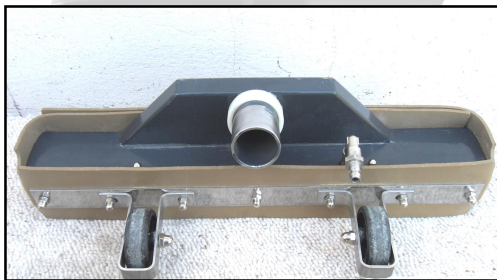

SONDER-ZUBEHÖR 1

4cm Handwaschgerät ZUB.040

13cm Handwaschgerät ZUB.130

40cm Bodenwaschgerät ZUB.804

23cm Bodenwaschgerät ZUB.303

Alu-Handrohr gebogen ZUB.804

26cm Hand/Bodenwaschgerät ZUB.260

Handrohr kurz ZUB.500

Notfall-Koffer Set 1 (12 Ersatzteile)

Schlauch-Systeme 6-10m

Turbine

Druckpumpe