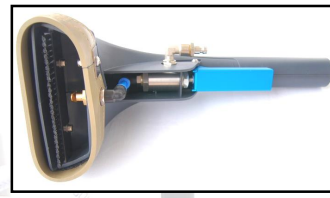

SONDER-ZUBEHÖR 1

4cm Handwaschgerät ZUB.040

13cm Handwaschgerät ZUB.130

40cm Bodenwaschgerät ZUB.804

23cm Bodenwaschgerät ZUB.303

Alu-Handrohr gebogen ZUB.804

26cm Hand/Bodenwaschgerät ZUB.260

Handrohr kurz ZUB.500

Notfall-Koffer Set 1 (12 Ersatzteile)

Schlauch-Systeme 6-10m

Turbine

Druckpumpe