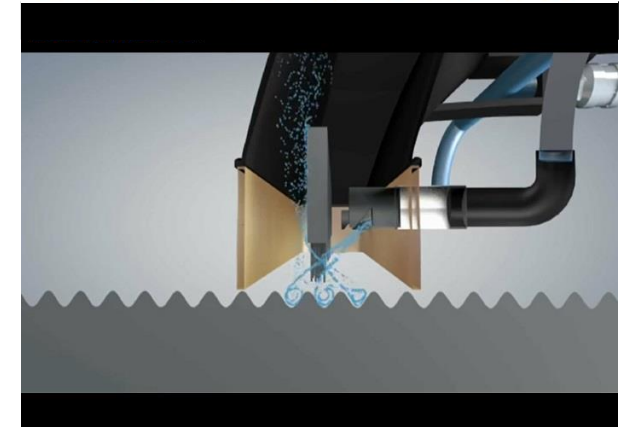

Service-Rufnummer
0800 / 6684100

MIETEN
statt
KAUFEN

GREGOMATIC®

Art.-Nr.
Gewicht
Leistung
Tank
Maße
Zubehör

Vakuüm-Wasch-System // Grego.300 inkl. Standard-ZUB

Grego.300
35 kg
1,4 KW / 230 V
2x 30 Liter
85 x 47 x 88 cm
Standard-Zubehör:
6 m Schlauch-Set
13 cm HWG Metall