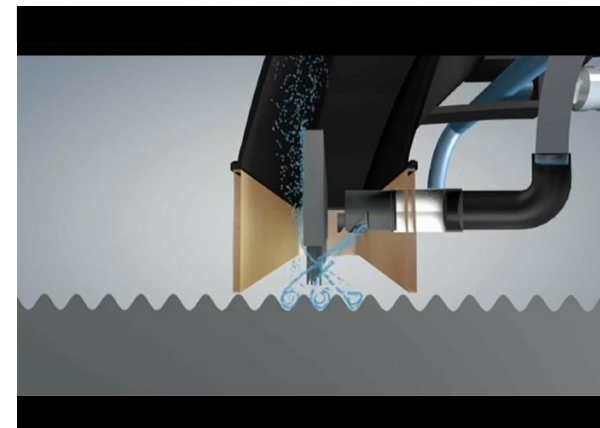

**Service - Rufnummer
03491 / 5067975**

GREGOMATIC®

Art.-Nr.
Gewicht
Leistung
Tank
Maße
Zubehör

Vakuump-Wasch-System // Grego.300 inkl. Standard-ZUB

Grego.300
35 kg
1,4 KW / 230 V
2x 30 Liter
85 x 47 x 88 cm
Standard-Zubehör:
6 m Schlauch-Set
13 cm HWG Metall