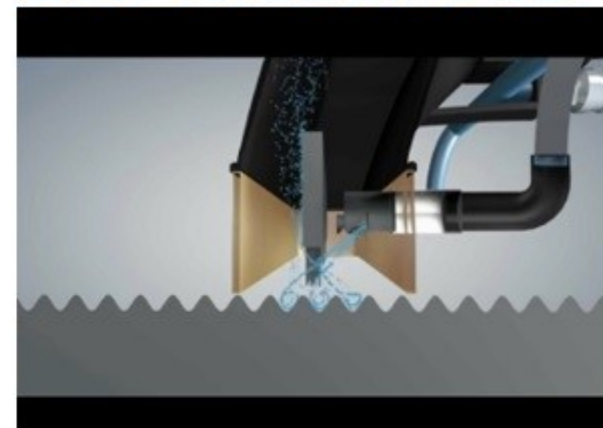

**Service - Rufnummer
03491 / 5067975**

MIETEN
↔ **statt** ↔
KAUFEN

GREGOMATIC®

Art.-Nr.
Gewicht
Leistung
Tank
Maße
Zubehör

Vakuump-Wasch-System // Grego.300 inkl. Standard-Zubehör

Grego.300
35 kg
1,4 KW / 230 V
2x 30 Liter
85 x 47 x 88 cm
Standard-Zubehör:
6 m Schlauch-Set
13 cm HWG Metall