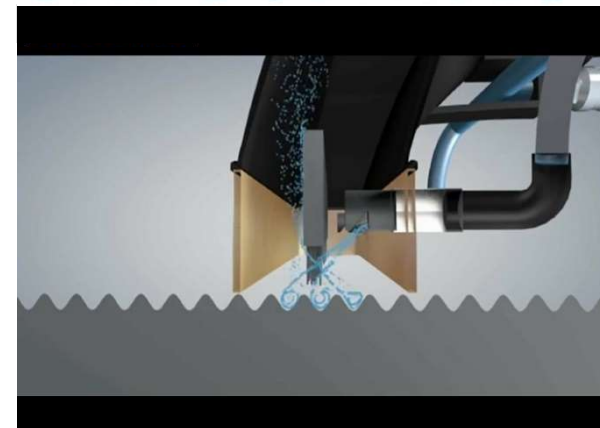

**Service - Rufnummer  
03491 / 5067975**

**MIETEN**  
statt  
**KAUFEN**

**GREGOMATIC®**

**Art.-Nr.**  
**Gewicht**  
**Leistung**  
**Tank**  
**Maße**  
**Zubehör**

Grego.300  
35 kg  
1,4 KW / 230 V  
2x 30 Liter  
85 x 47 x 88 cm  
Standard-Zubehör:  
6 m Schlauch-Set  
13 cm HWG Metall