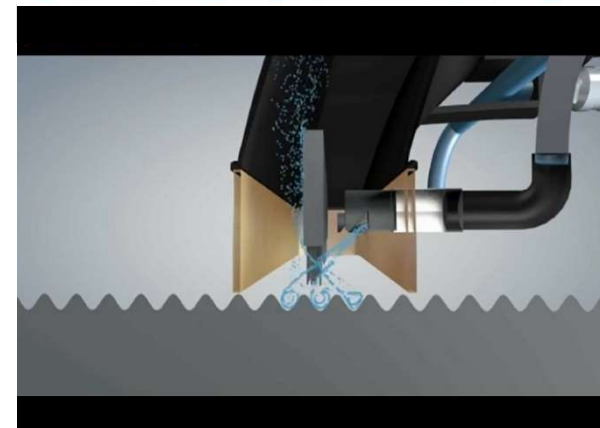

**Service - Rufnummer
03491 / 5067975**

MIETEN
statt
KAUFEN

GREGOMATIC®

Art.-Nr.
Gewicht
Leistung
Tank
Maße
Zubehör

Grego.300
35 kg
1,4 KW / 230 V
2x 30 Liter
85 x 47 x 88 cm
Standard-Zubehör:
6 m Schlauch-Set
13 cm HWG Metall

Vakuu-Wasch-System // Grego.300 inkl. Standard-Zubehör **Preise**

Kalendertag	(Mo. – So. je 9 - 18 Uhr)	250,00 EUR
Wochenende	(Fr. 9 Uhr - Mo. 11 Uhr)	450,00 EUR
Wochenmiete	(Mo. 9 Uhr - Mo. 11 Uhr)	815,00 EUR
<i>Preisangaben für Selbstabholer zzgl. USt.</i>		
<i>50% Aufschlag bei Brand-/Schimmelsanierung</i>		
Miet-Anzahlung vor Geräteübergabe		1.200,00 EUR+ USt.
Versand in DE inkl. Geräte-Einschulung		479,00 EUR+ USt.
Versand in DE ohne Geräte-Einschulung		325,00 EUR+ USt.
<i>Sonderzubehör und Langzeitmiete auf Anfrage!</i>		