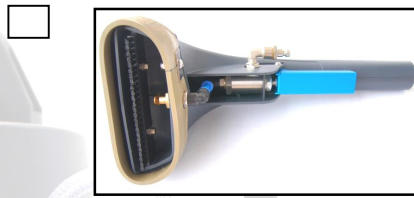

## SONDER-ZUBEHÖR 1

4cm Handwaschgerät ZUB.040

13cm Handwaschgerät ZUB.130

40cm Bodenwaschgerät ZUB.804

23cm Bodenwaschgerät ZUB.303

Alu-Handrohr gebogen ZUB.804

Notfall-Koffer Set 1 (12 Ersatzteile)

26cm Hand/Bodenwaschgerät ZUB.260

Handrohr kurz ZUB.500

Schlauch-Systeme 6-10m

Turbine

Druckpumpe