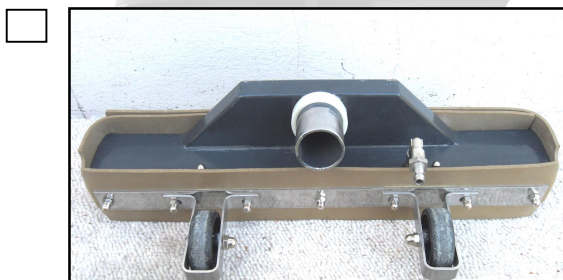

## SONDER-ZUBEHÖR 1

4cm Handwaschgerät ZUB.040

13cm Handwaschgerät ZUB.130

40cm Bodenwaschgerät ZUB.804

23cm Bodenwaschgerät ZUB.303

Alu-Handrohr gebogen ZUB.804

Notfall-Koffer Set 1 (12 Ersatzteile)

26cm Hand/Bodenwaschgerät ZUB.260

Handrohr kurz ZUB.500

Schlauch-Systeme 6-10m

Turbine

Druckpumpe