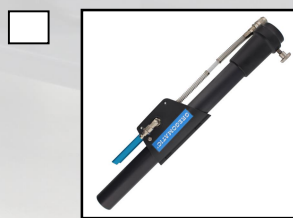

## SONDER-ZUBEHÖR 1

4cm Handwaschgerät ZUB.040

13cm Handwaschgerät ZUB.130

40cm Bodenwaschgerät ZUB.804

23cm Bodenwaschgerät ZUB.303

Alu-Handrohr gebogen ZUB.804

Notfall-Koffer Set 1 (12 Ersatzteile)

26cm Hand/Bodenwaschgerät ZUB.260

Handrohr kurz ZUB.500

Schlauch-Systeme 6-10m

Turbine

Druckpumpe