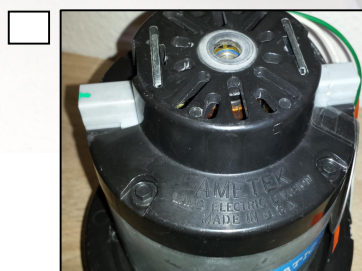

## SONDER-ZUBEHÖR 1

4cm Handwaschgerät ZUB.040

13cm Handwaschgerät ZUB.130

40cm Bodenwaschgerät ZUB.804

23cm Bodenwaschgerät ZUB.303

Alu-Handrohr gebogen ZUB.804

Notfall-Koffer Set 1 (12 Ersatzteile)

26cm Hand/Bodenwaschgerät ZUB.260

Handrohr kurz ZUB.500

Schlauch-Systeme 6-10m

Turbine

Druckpumpe